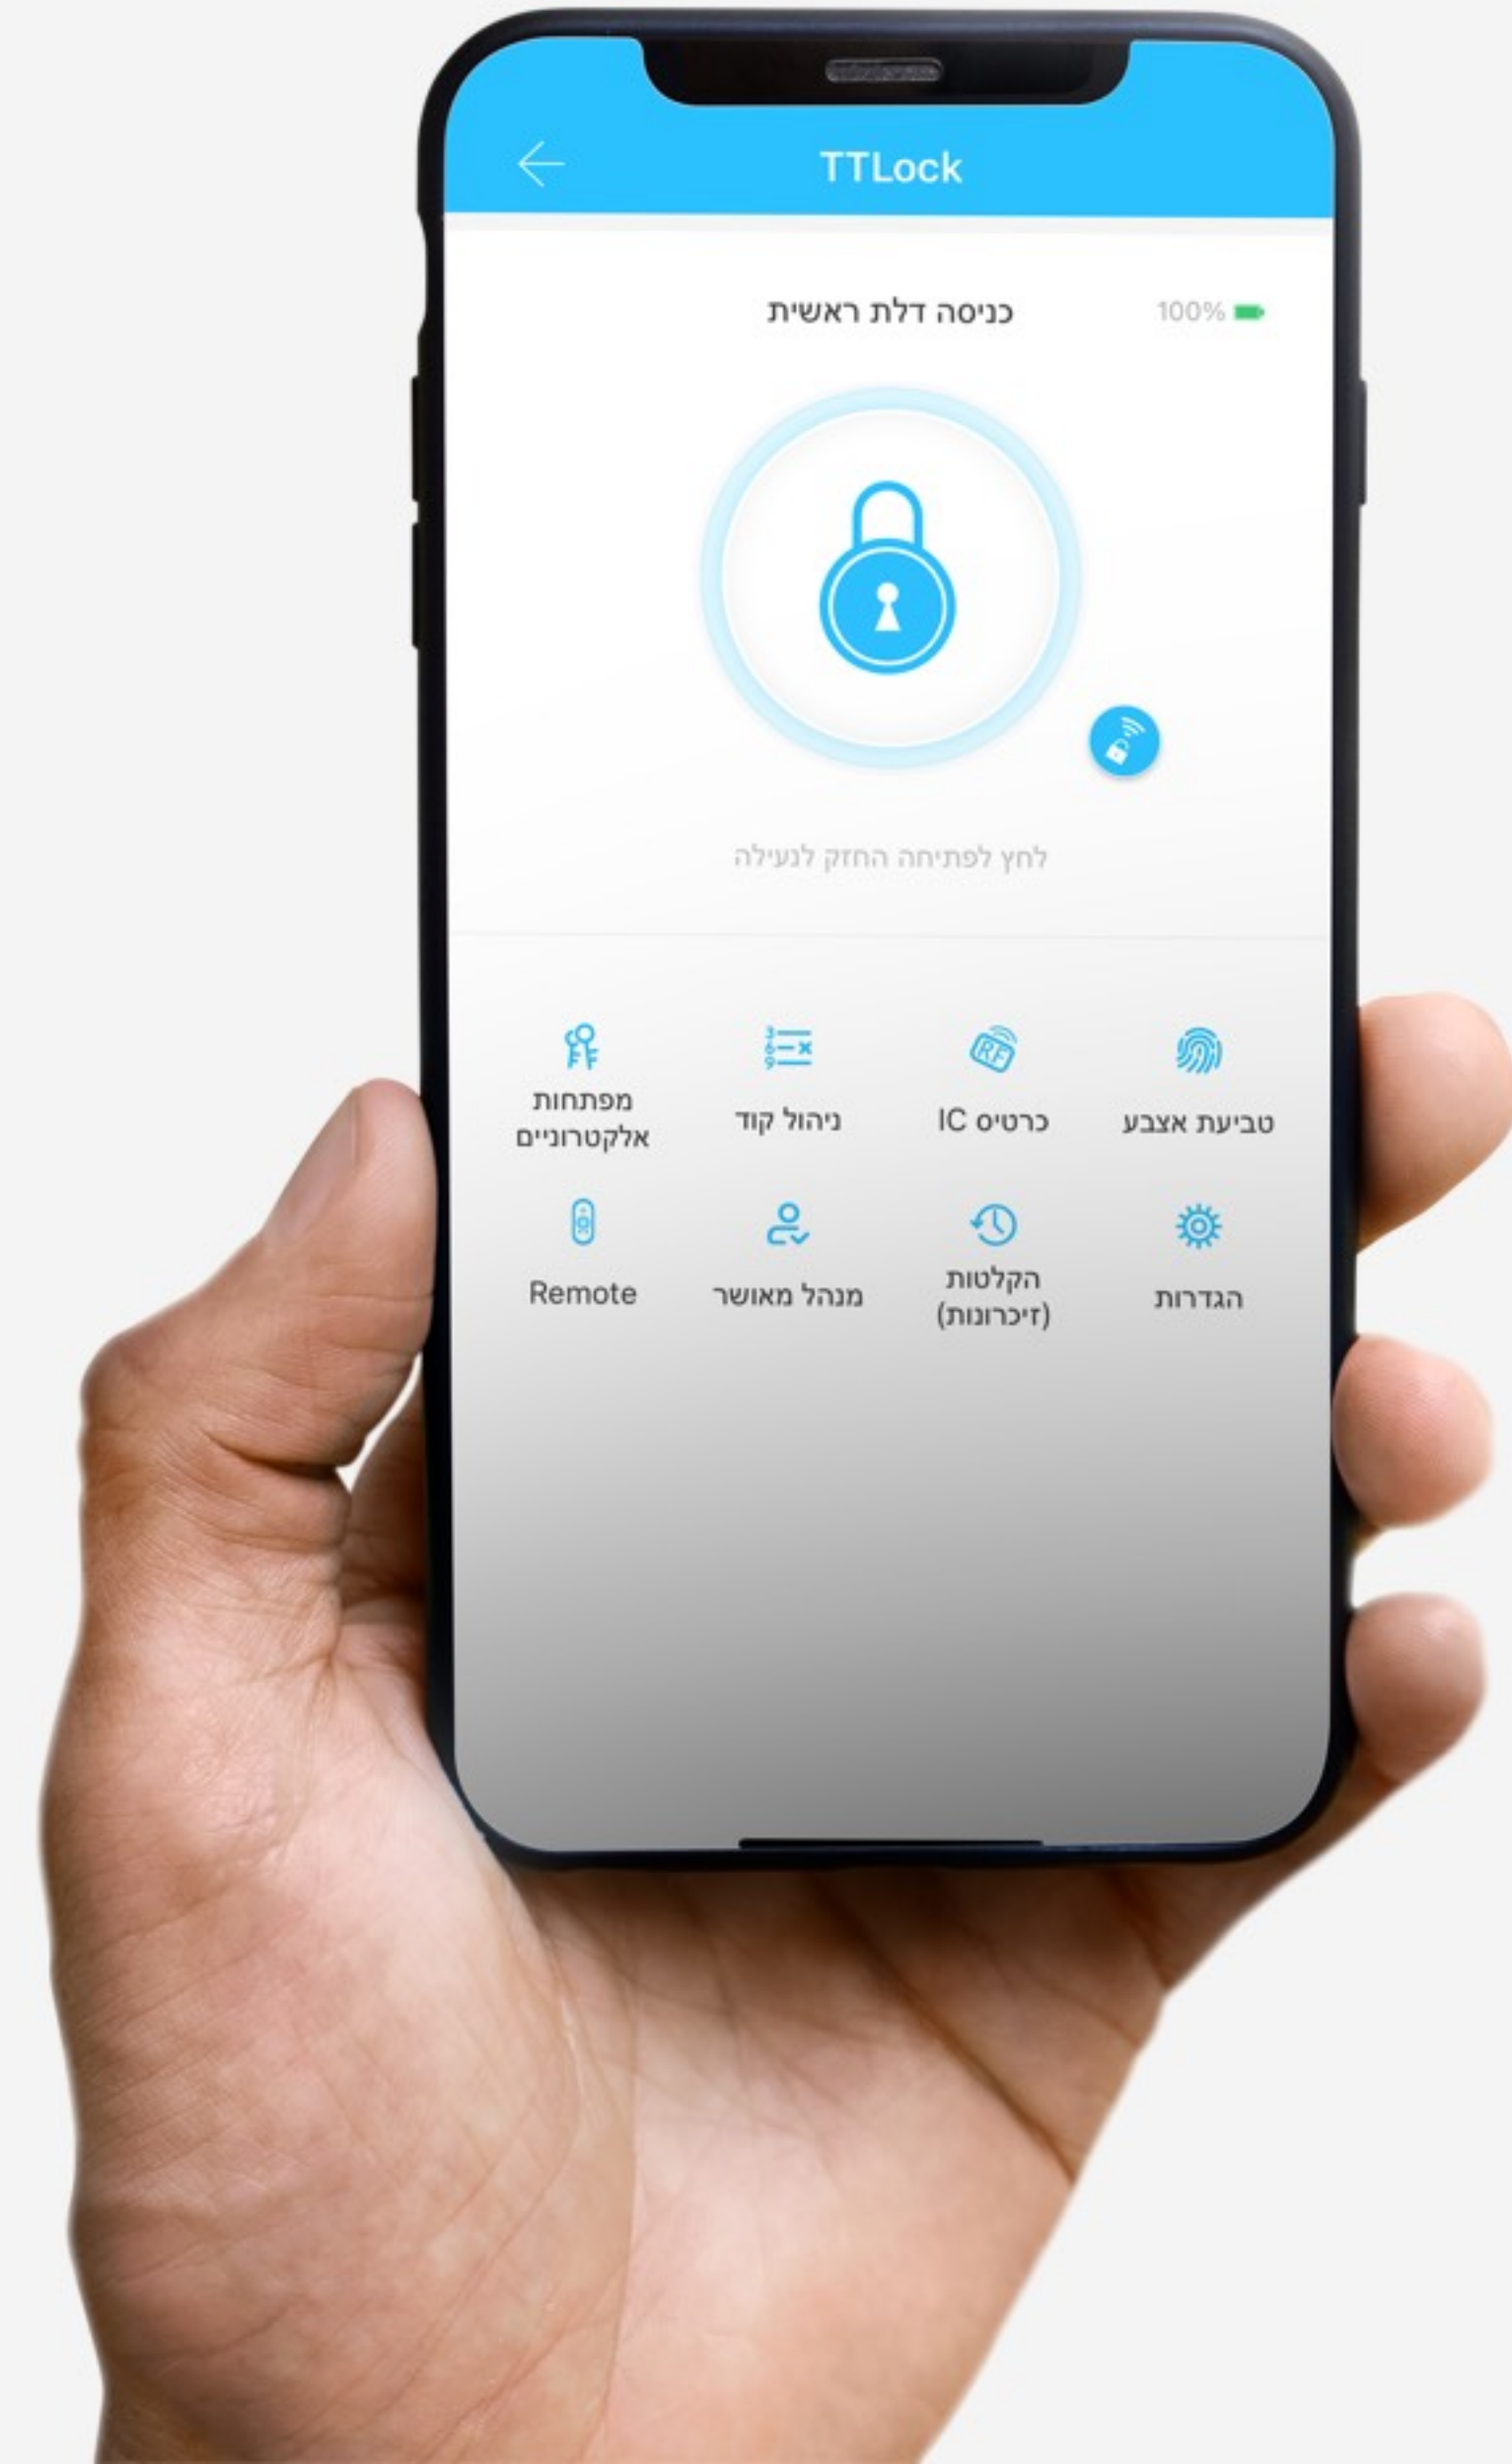

3
ציפ קירבה

אפליקציה
WIFI + Bluetooth

150
קודים אישיים

200
טביעות אצבע

ידית חכמה

מערכת נעילה חכמה הנשלטת באמצעות אפליקציה, טביעת אצבע, קוד אישי וציפ קירבה. ההתקנה קלה ופשוטה ללא צורך בהכנה מראש. ממשק ידידותי קל ונוח למשתמש.

הגיע הזמן להיפטר מצרור המפתחות המסורבל והמכביד וליהנות מכל הפתרונות במערכת אחת נוחה וחכמה הנשלטת מכל מקום בעולם.

מתח

הידית עובדת ע"י 4 סוללות AAA הסוללות מחזיקות מעמד עד לשנה. את אחוז הסוללה ניתן לראות דרך האפליקציה. במידה ולא החליפו בזמן יש חיבור לכבל USB לקבלת מתח חיצוני.

שליטה מרחוק על הדלת שלך מכל מקום בעולם.

- להעביר מפתחות אלקטרוניים לכל אחד דרך האפליקציה.
- הגדרת משתמשים מרחוק בכל אחת מאופציות הפתיחה.
- קבלת התראות לנייד על כניסת משתמשים בדלת.

ניהול משתמשים

אפשרות הוספה ומחיקה של משתמשים
במערכת תוך מתן הרשאות כניסה
באמצעות קוד, טביעת אצבע, צ"פ
קירבה ומפתח אלקטרוני (אפליקציה)
לפי ימים ושעות המוגדרים מראש.